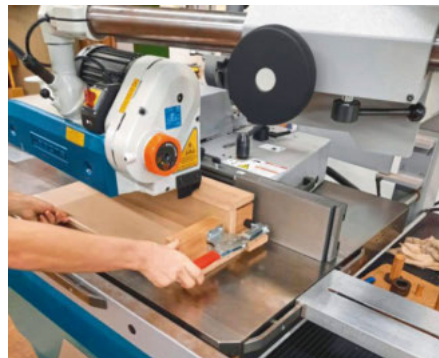

Fotos: Meisterschule München

STECKBRIEF

Einblicke in das Hocker-Projekt der Meisterschule München auf der Messe Holz-Handwerk in Halle 11, Stand CAM 5
www.meisterschule-schreiner.de

Mit einem Projekt im zweiten Semester schult die Meisterschule München Maschinenkompetenz und Verantwortung im Team

Es geht immer um alles

An der Münchner Meisterschule haben Schülerinnen und Schüler im zweiten Semester bei der seriellen Fertigung eines Drei-Bein-Hockers Teamarbeit erprobt.

Fotos: Helmut Specht

Radiale, an der CNC gefräste Kanneluren formen die Sitzfläche

BEREITSCHAFT zu Kooperation, Verantwortung und Flexibilität wollen ebenso gut geübt sein wie sicheres Arbeiten an Maschinen. Die Meisterschule München hat im zweiten Semester ein mehrwöchiges Projekt etabliert, bei dem jedes Teammitglied einen Tag lang die Leitung übernimmt, alle anfallenden Arbeiten plant und verteilt sowie für reibungslosen Ablauf sorgt. Die Teamleitung ist auch Schnittstelle zur Lehrkraft und einem parallel arbeitenden zweiten Team, etwa zur Koordination der Verfügbarkeit von Maschinen. Alle Arbeitsschritte und Arbeitszeiten werden erfasst und dokumentiert, um daraus ein Übergabeprotokoll für die nächste Teamleitung zu

.....
 MARTIN BAUER UND MARKUS HENGSTBERGER

Rundschnitt mit Kreisfix an der Bandsäge. Die Bohrungen entstehen auf der CNC

Mittels einer im Team entwickelten Vorrichtung achteckig konisch gefräste Beine

Ob geölt oder gefüllt und nach Wunsch lackiert – jeder Hocker ist ein Unikat