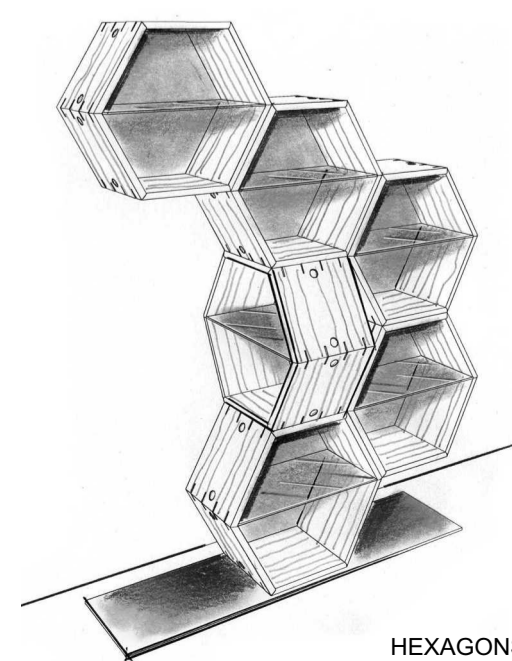

WAND BAR
MARTIN LEBACHER

FLURMÖBEL
MATTHIAS SIEGMUND

COUCHTISCH
FRANK LANG

COUCHTISCH
FLORIAN SCHWARZENBÖCK

COUCHTISCH
JONAS RAUCH

BÜCHERWAND
MARTIN PFÜRMAN

REGAL "EGAL"
PAUL STAUCH

REGAL
TOBIAS VOGEL

NOTENSTÄNDER
JOHANNES WIDL

HEXAGONSYSTEM
JOHANNES VISSING

KLEINMÖBEL

msm
meisterschule schreiner münchen

THEMA MASSIVHOLZ
FORMVERLEIMUNG

LEHRER HELMUT SPECHT

2. SEMESTER KURS 132
2. GRUPPE
SOMMERSEMESTER 2016