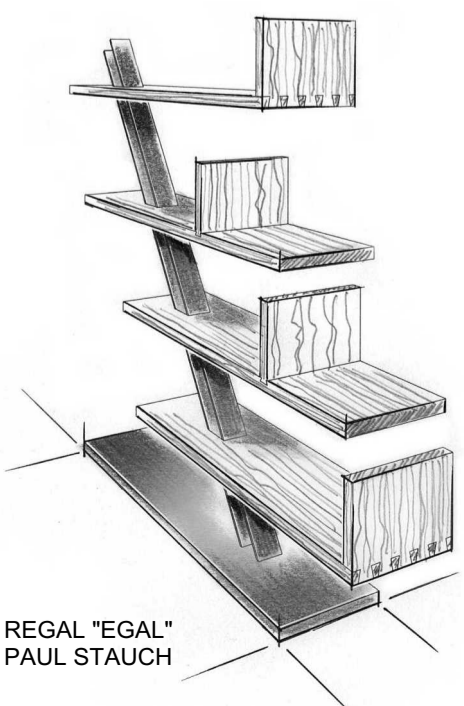

WAND BAR
MARTIN LEBACHER

FLURMÖBEL
MATTHIAS SIEGMUND

COUCHTISCH
FRANK LANG

COUCHTISCH
FLORIAN SCHWARZENBÖCK

COUCHTISCH
JONAS RAUCH

BÜCHERWAND
MARTIN PFÜRMAN

REGAL "EGAL"
PAUL STAUCH

REGAL
TOBIAS VOGEL

NOTENSTÄNDER
JOHANNES WIDL

HEXAGONSYSTEM
JOHANNES VISSING

KLEINMÖBEL

msm
meisterschule schreiner münchen

THEMA MASSIVHOLZ
FORMVERLEIMUNG

LEHRER HELMUT SPECHT

2. SEMESTER KURS 132
2. GRUPPE
SOMMERSEMESTER 2016