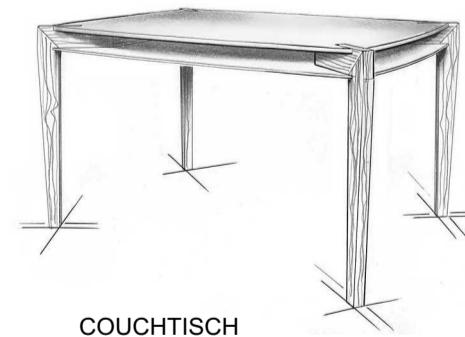

WAND BAR
MARTIN LEBACHER

FLURMÖBEL
MATTHIAS SIEGMUND

COUCHTISCH
FRANK LANG

COUCHTISCH
FLORIAN SCHWARZENBÖCK

COUCHTISCH
JONAS RAUCH

BÜCHERWAND
MARTIN PFÜRMAN

REGAL "EGAL"
PAUL STAUCH

REGAL
TOBIAS VOGEL

NOTENSTÄNDER
JOHANNES WIDL

HEXAGONSYSTEM
JOHANNES VISSING

KLEINMÖBEL

msm
meisterschule schreiner münchen

THEMA MASSIVHOLZ
FORMVERLEIMUNG

LEHRER HELMUT SPECHT

2. SEMESTER KURS 132
2. GRUPPE
SOMMERSEMESTER 2016