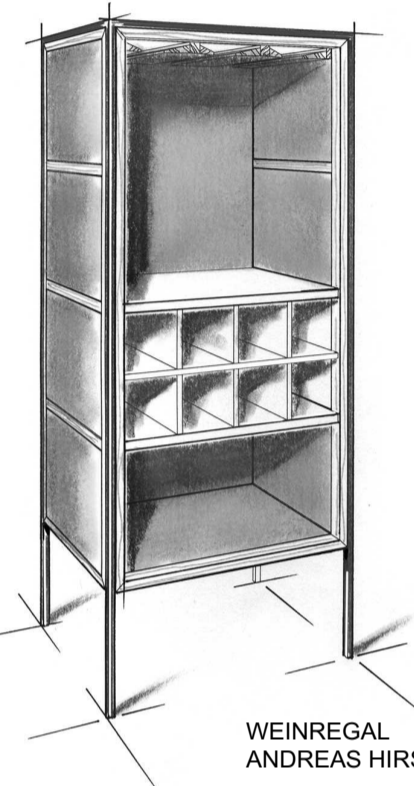

WEINREGAL
ANDREAS HIRSCHBERGER