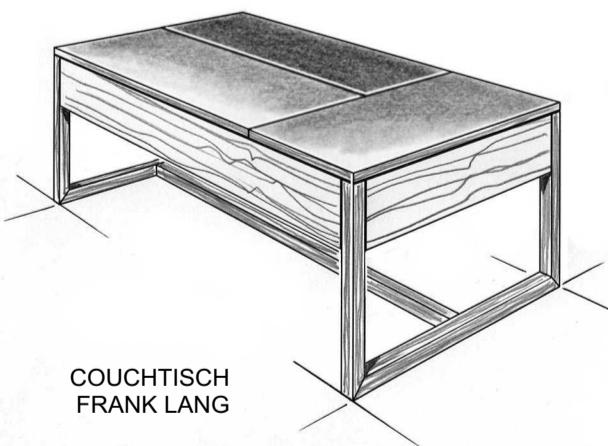

THEMA MASSIVHOLZ
FORMVERLEIMUNG

LEHRER HELMUT SPECHT

2. SEMESTER KURS 132
1. GRUPPE
SOMMERSEMESTER 2016

WHISKEY BAR
SEBASTIAN REISENWEDEL

FLURSITZ
FABIAN POLLNER

BANK
JANNIS HIRSCHMANN

HÄNGESCHRÄNKCHEN
TRISTAN VOGLER

WAND BAR
MARTIN LEBACHER

FLURMÖBEL
MATTHIAS SIEGMUND

COUCHTISCH
FRANK LANG

COUCHTISCH
FLORIAN SCHWARZENBÖCK

COUCHTISCH
JONAS RAUCH

BÜCHERWAND
MARTIN PFÜRMAN

REGAL "EGAL"
PAUL STAUCH

REGAL
TOBIAS VOGEL