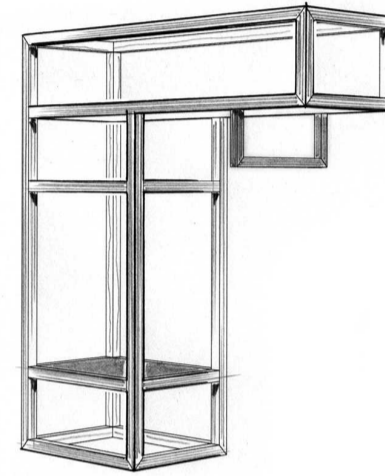

GARDEROBE
THOMAS IRGER