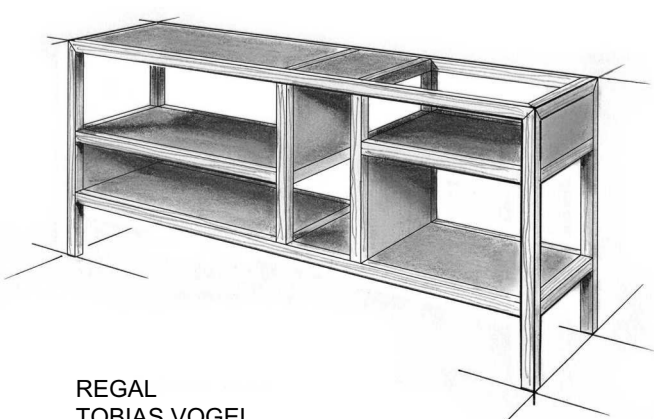

WAND BAR
MARTIN LEBACHER

FLURMÖBEL
MATTHIAS SIEGMUND

COUCHTISCH
FRANK LANG

COUCHTISCH
FLORIAN SCHWARZENBÖCK

COUCHTISCH
JONAS RAUCH

BÜCHERWAND
MARTIN PFÜRMAN

REGAL "EGAL"
PAUL STAUCH

REGAL
TOBIAS VOGEL

NOTENSTÄNDER
JOHANNES WIDL

HEXAGONSYSTEM
JOHANNES VISSING

KLEINMÖBEL

msm
meisterschule schreiner münchen

THEMA MASSIVHOLZ
FORMVERLEIMUNG

LEHRER HELMUT SPECHT

2. SEMESTER KURS 132
2. GRUPPE
SOMMERSEMESTER 2016