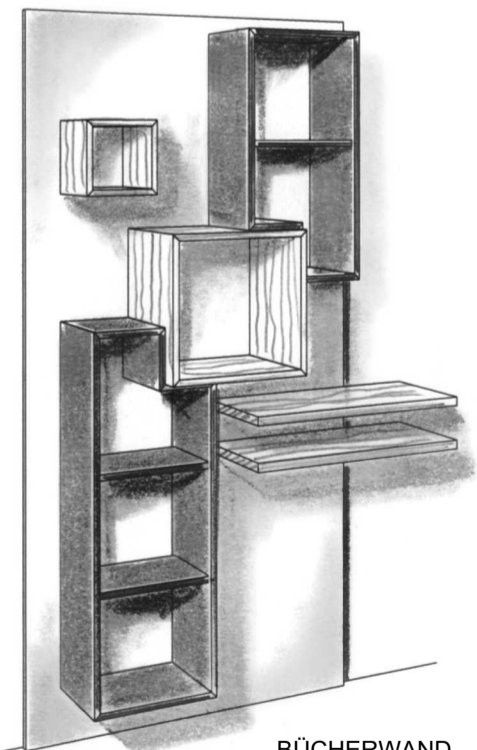

WAND BAR
MARTIN LEBACHER

FLURMÖBEL
MATTHIAS SIEGMUND

COUCHTISCH
FRANK LANG

COUCHTISCH
FLORIAN SCHWARZENBÖCK

COUCHTISCH
JONAS RAUCH

BÜCHERWAND
MARTIN PFÜRMAN

REGAL "EGAL"
PAUL STAUCH

REGAL
TOBIAS VOGEL

NOTENSTÄNDER
JOHANNES WIDL

HEXAGONSYSTEM
JOHANNES VISSING

KLEINMÖBEL

msm
meisterschule schreiner münchen

THEMA MASSIVHOLZ
FORMVERLEIMUNG

LEHRER HELMUT SPECHT

2. SEMESTER KURS 132
2. GRUPPE
SOMMERSEMESTER 2016