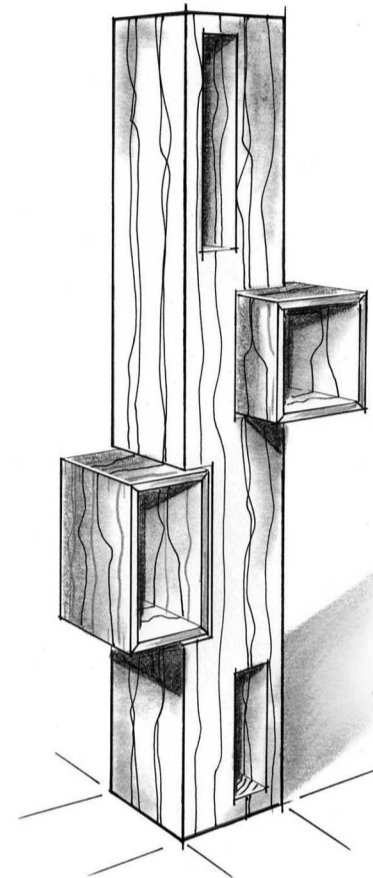

SESSEL
MATTHIAS KEIM

SESSEL
SEBASTIAN HÖSS

WASCHTISCH
KAI-MARTIN MINNICH

COUCHTISCH
PHILIP OBSTER

HOCKER
FELIX KREUTZ

COUCHTISCH
LUCAS ENGHARDT

NACHTTISCH
CHRISTOPH KAISER

COUCHTISCH
PHILIPP ECKER

GARDEROBE
SONJA AICHER

WEINREGAL
ANDREAS HIRSCHBERGER

SPIELPRISMA
ANDREAS RIESINGER

GARDEROBE
MARKUS ANTON KUFER

GARDEROBE
THOMAS IRGER

PFEILER
ANTON FÖRCH

KLEINMÖBEL

msm
meisterschule schreiner münchen

THEMA MASSIVHOLZ
FORMVERLEIMUNG

LEHRER HELMUT SPECHT

2. SEMESTER KURS 132
1. GRUPPE
SOMMERSEMESTER 2016

WHISKEY BAR
SEBASTIAN REISENWEDEL

FLURSITZ
FABIAN POLLNER

BANK
JANNIS HIRSCHMANN

HÄNGESCHRÄNKCHEN
TRISTAN VOGLER

WAND BAR
MARTIN LEBACHER

FLURMÖBEL
MATTHIAS SIEGMUND

COUCHTISCH
FRANK LANG

COUCHTISCH
FLORIAN SCHWARZENBÖCK

COUCHTISCH
JONAS RAUCH

BÜCHERWAND
MARTIN PFÜRMAN

REGAL "EGAL"
PAUL STAUCH

REGAL
TOBIAS VOGEL