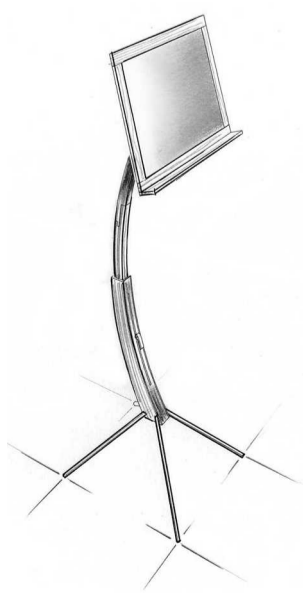

WAND BAR
MARTIN LEBACHER

FLURMÖBEL
MATTHIAS SIEGMUND

COUCHTISCH
FRANK LANG

COUCHTISCH
FLORIAN SCHWARZENBÖCK

COUCHTISCH
JONAS RAUCH

BÜCHERWAND
MARTIN PFÜRMAN

REGAL "EGAL"
PAUL STAUCH

REGAL
TOBIAS VOGEL

NOTENSTÄNDER
JOHANNES WIDL

HEXAGONSYSTEM
JOHANNES VISSING

KLEINMÖBEL

msm
meisterschule schreiner münchen

THEMA MASSIVHOLZ
FORMVERLEIMUNG

LEHRER HELMUT SPECHT

2. SEMESTER KURS 132
2. GRUPPE
SOMMERSEMESTER 2016