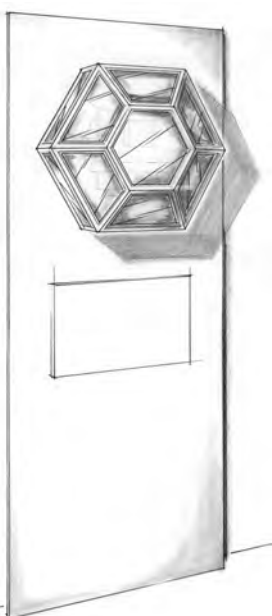

COMPUTERCASE CASI X
ISABELLA JUREVICIUS

HÄNGESCHRÄNKCHEN
JOHANNA FRIEDL