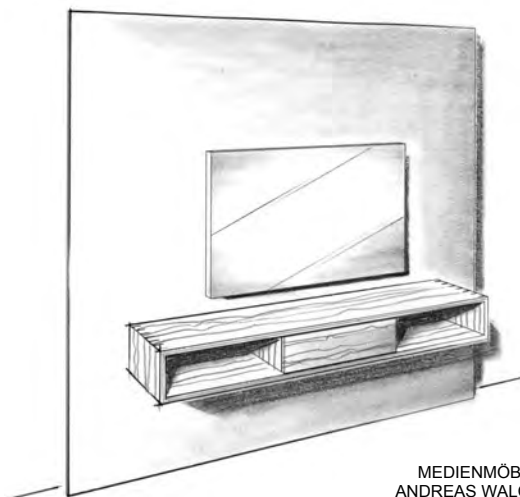

MEDIENMÖBEL
ANDREAS WALCH