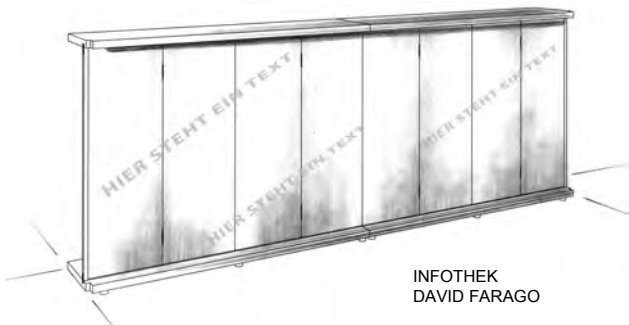

PFEILERSCHRANK
CHRISTOPH GRÖBMAIER

HOLLYWOODSCHAUKEL
TOBIAS FECHTER

MOTOX CABINET
MARTIN HÖRL

KLEINMÖBEL

msm
meisterschule schreiner münchen

THEMA MASSIVHOLZ
FORMVERLEIMUNG

LEHRER HELMUT SPECHT

2. SEMESTER KURS 125
1. GRUPPE
WINTERSEMESTER 2012-13