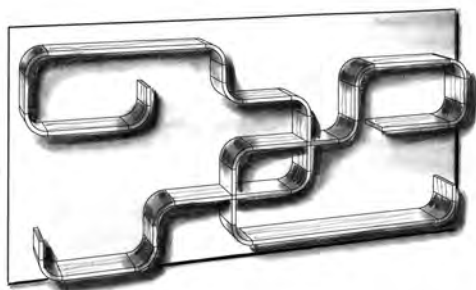

BÜCHERREGAL
NATASCHA WOSZCZYNSKI