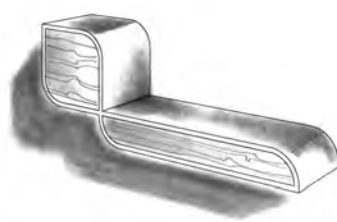

FLURABLAGE
SPANGENBERGER TOBIAS