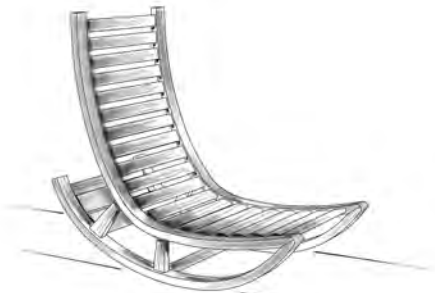

1. BOARD
MAGNUS KRAGL

SCHREIBTISCH
BENJAMIN ANGERER

BARHÄNGESCHRANK
CHRISTOPH LECHNER

STEHARBEITSPLATZ
TORGE HUHS

WANDREGAL
MIRCO BRAUN

SCHAUKELSTUHL
CLAUDIA MAUGG

REGAL
ALEXANDER HAFNER

GARDEROBE
TOBIAS GRÜNDNER

PFEILERSCHRANK
CHRISTOPH GRÖBMAIER

HOLLYWOODSCHAUKEL
TOBIAS FECHTER

MOTOX CABINET
MARTIN HÖRL

KLEINMÖBEL

msm
meisterschule schreiner münchen

THEMA MASSIVHOLZ
FORMVERLEIMUNG

LEHRER HELMUT SPECHT

2. SEMESTER KURS 125
1. GRUPPE
WINTERSEMESTER 2012-13