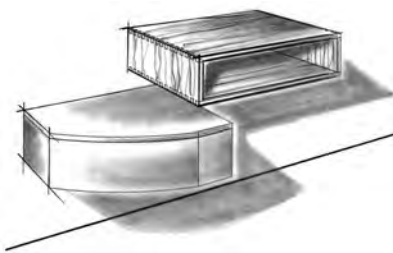

MEDIENMÖBEL
STEFAN STAUDINGER