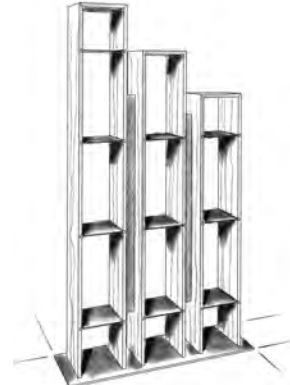

1. BOARD
MAGNUS KRAGL

SCHREIBTISCH
BENJAMIN ANGERER

BARHÄNGESCHRANK
CHRISTOPH LECHNER

STEHARBEITSPLATZ
TORGE HUHS

WANDREGAL
MIRCO BRAUN

SCHAUKELSTUHL
CLAUDIA MAUGG

REGAL
ALEXANDER HAFNER

GARDEROBE
TOBIAS GRÜNDNER

PFEILERSCHRANK
CHRISTOPH GRÖBMAIER

HOLLYWOODSCHAUKEL
TOBIAS FECHTER

MOTOX CABINET
MARTIN HÖRL

KLEINMÖBEL

msm
meisterschule schreiner münchen

THEMA MASSIVHOLZ
FORMVERLEIMUNG

LEHRER HELMUT SPECHT

2. SEMESTER KURS 125
1. GRUPPE
WINTERSEMESTER 2012-13