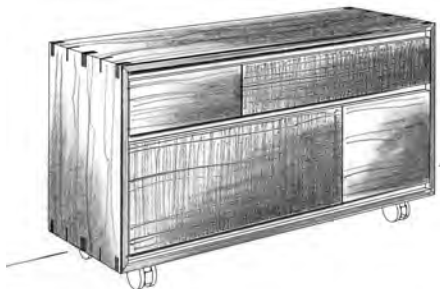

COUCHTISCH
CHRISTOPH ENTHOLZNER

MEDIENMÖBEL
SVEN REIPRICH