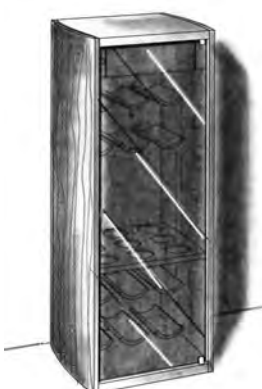

1. BOARD
MAGNUS KRAGL

WANDREGAL
MIRCO BRAUN

KLEINMÖBEL

msm
meisterschule schreiner münchen

THEMA MASSIVHOLZ
FORMVERLEIMUNG

LEHRER HELMUT SPECHT

2. SEMESTER KURS 125
1. GRUPPE
WINTERSEMESTER 2012-13

FLURABLAGE
SPANGENBERGER TOBIAS

KLEINMÖBEL

msm
meisterschule schreiner münchen

THEMA MASSIVHOLZ
FORMVERLEIMUNG

LEHRER HELMUT SPECHT

2. SEMESTER KURS 125
2. GRUPPE
WINTERSEMESTER 2012-13