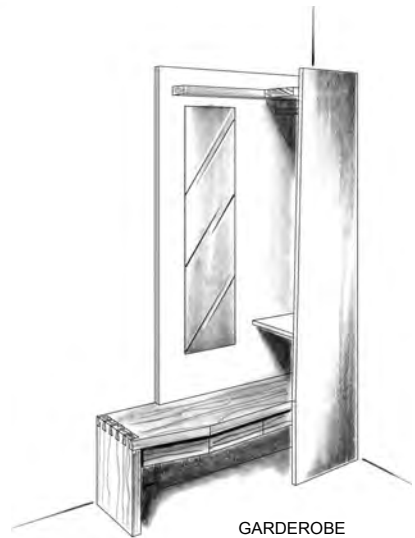

1. BOARD
MAGNUS KRAGL

SCHREIBTISCH
BENJAMIN ANGERER

BARHÄNGESCHRANK
CHRISTOPH LECHNER

STEHARBEITSPLATZ
TORGE HUHS

WANDREGAL
MIRCO BRAUN

SCHAUKELSTUHL
CLAUDIA MAUGG

REGAL
ALEXANDER HAFNER

GARDEROBE
TOBIAS GRÜNDNER

PFEILERSCHRANK
CHRISTOPH GRÖBMAIER

HOLLYWOODSCHAUKEL
TOBIAS FECHTER

MOTOX CABINET
MARTIN HÖRL

KLEINMÖBEL

msm
meisterschule schreiner münchen

THEMA MASSIVHOLZ
FORMVERLEIMUNG

LEHRER HELMUT SPECHT

2. SEMESTER KURS 125
1. GRUPPE
WINTERSEMESTER 2012-13