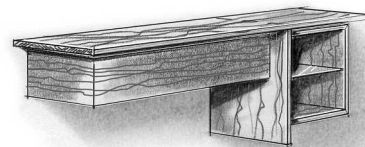

GARDEROBE
MARKUS GERSTMAYR

FLURMÖBEL
MAXIMILIAN KÖGL

NÄHSCHRÄNKCHEN
MONA KUSSMAUL

STEHLAMPE
MICHAEL GERNHAUSER

KLEINMÖBEL

msm
meisterschule schreiner münchen

THEMA MASSIVHOLZ
FORMVERLEIMUNG

LEHRER HELMUT SPECHT

2. SEMESTER KURS 133
1. GRUPPE
WINTERSEMESTER 2016 - 17

COUCHTISCH
LISA SCHWARZ

FLURMÖBEL
CHRISTIAN HUBER

FLURMÖBEL
MARTIN PETER

KLEINES SIDEBOARD
FLORIAN SCHUG

COUCHTISCH
SEBASTIAN LINDNER

LOUNGE CHAIR
PHILIPP SCHULZ