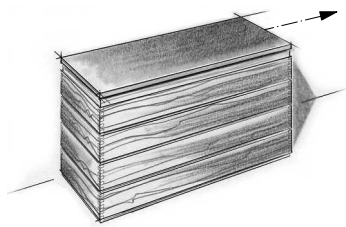

TRUHE
MANUEL ECKWERT