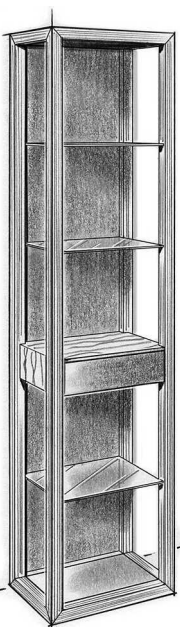

ORDNERREGAL
TOBIAS NODERER