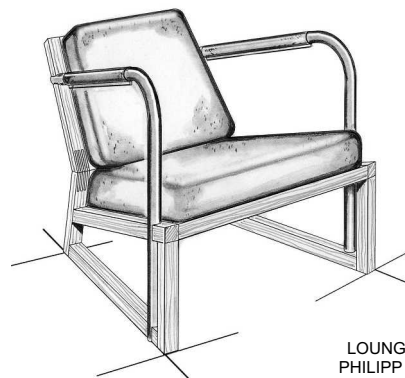

GARDEROBE
MARKUS GERSTMAYR

FLURMÖBEL
MAXIMILIAN KÖGL

NÄHSCHRÄNKCHEN
MONA KUSSMAUL

STEHLAMPE
MICHAEL GERNHAUSER

KLEINMÖBEL

msm
meisterschule schreiner münchen

THEMA MASSIVHOLZ
FORMVERLEIMUNG

LEHRER HELMUT SPECHT

2. SEMESTER KURS 133
1. GRUPPE
WINTERSEMESTER 2016 - 17

COUCHTISCH
LISA SCHWARZ

FLURMÖBEL
CHRISTIAN HUBER

FLURMÖBEL
MARTIN PETER

KLEINES SIDEBOARD
FLORIAN SCHUG

COUCHTISCH
SEBASTIAN LINDNER

LOUNGE CHAIR
PHILIPP SCHULZ