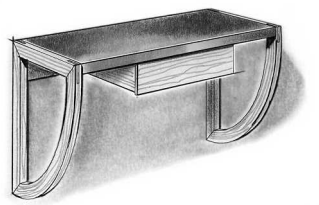

GARDEROBE
MARKUS GERSTMAYR

FLURMÖBEL
MAXIMILIAN KÖGL

NÄHSCHRÄNKCHEN
MONA KUSSMAUL

STEHLAMPE
MICHAEL GERNHAUSER

KLEINMÖBEL

msm
meisterschule schreiner münchen

THEMA MASSIVHOLZ
FORMVERLEIMUNG

LEHRER HELMUT SPECHT

2. SEMESTER KURS 133
1. GRUPPE
WINTERSEMESTER 2016 - 17

COUCHTISCH
LISA SCHWARZ

FLURMÖBEL
CHRISTIAN HUBER

FLURMÖBEL
MARTIN PETER

KLEINES SIDEBOARD
FLORIAN SCHUG

COUCHTISCH
SEBASTIAN LINDNER

LOUNGE CHAIR
PHILIPP SCHULZ