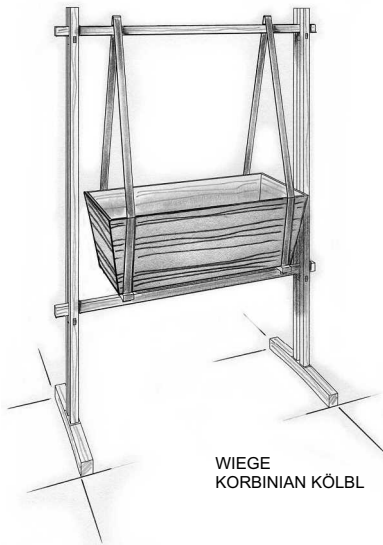

WIEGE
KORBINIAN KÖBL