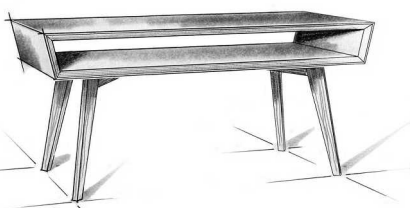

GARDEROBE
MARKUS GERSTMAYR

FLURMÖBEL
MAXIMILIAN KÖGL

NÄHSCHRÄNKCHEN
MONA KUSSMAUL

STEHLAMPE
MICHAEL GERNHAUSER

KLEINMÖBEL

msm
meisterschule schreiner münchen

THEMA MASSIVHOLZ
FORMVERLEIMUNG

LEHRER HELMUT SPECHT

2. SEMESTER KURS 133
1. GRUPPE
WINTERSEMESTER 2016 - 17

COUCHTISCH
LISA SCHWARZ

FLURMÖBEL
CHRISTIAN HUBER

FLURMÖBEL
MARTIN PETER

KLEINES SIDEBOARD
FLORIAN SCHUG

COUCHTISCH
SEBASTIAN LINDNER

LOUNGE CHAIR
PHILIPP SCHULZ