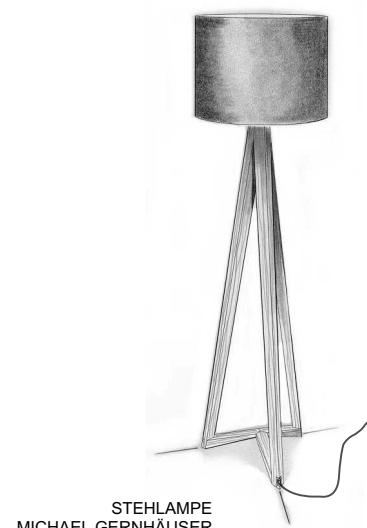

GARDEROBE
MARKUS GERSTMAYR

FLURMÖBEL
MAXIMILIAN KÖGL

NÄHSCHRÄNKCHEN
MONA KUSSMAUL

STEHLAMPE
MICHAEL GERNHAUSER

KLEINMÖBEL

msm
meisterschule schreiner münchen

THEMA MASSIVHOLZ
FORMVERLEIMUNG

LEHRER HELMUT SPECHT