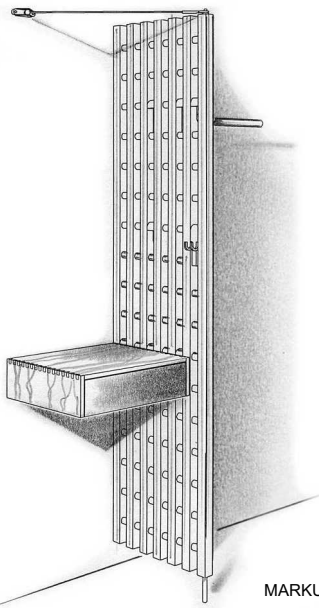

GARDEROBE
MARKUS GERSTMAYR

FLURMÖBEL
MAXIMILIAN KÖGL

NÄHSCHRÄNKCHEN
MONA KUSSMAUL

STEHLAMPE
MICHAEL GERNHAUSER

KLEINMÖBEL

msm
meisterschule schreiner münchen

THEMA MASSIVHOLZ
FORMVERLEIMUNG

LEHRER HELMUT SPECHT