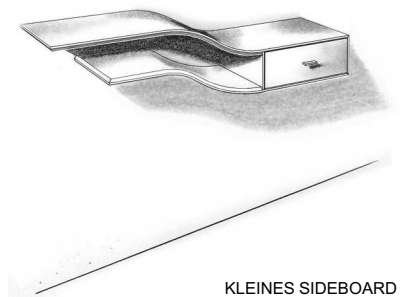

GARDEROBE
MARKUS GERSTMAYR

FLURMÖBEL
MAXIMILIAN KÖGL

NÄHSCHRÄNKCHEN
MONA KUSSMAUL

STEHLAMPE
MICHAEL GERNHAUSER

KLEINMÖBEL

msm
meisterschule schreiner münchen

THEMA MASSIVHOLZ
FORMVERLEIMUNG

LEHRER HELMUT SPECHT

2. SEMESTER KURS 133
1. GRUPPE
WINTERSEMESTER 2016 - 17

COUCHTISCH
LISA SCHWARZ

FLURMÖBEL
CHRISTIAN HUBER

FLURMÖBEL
MARTIN PETER

KLEINES SIDEBOARD
FLORIAN SCHUG

COUCHTISCH
SEBASTIAN LINDNER

LOUNGE CHAIR
PHILIPP SCHULZ