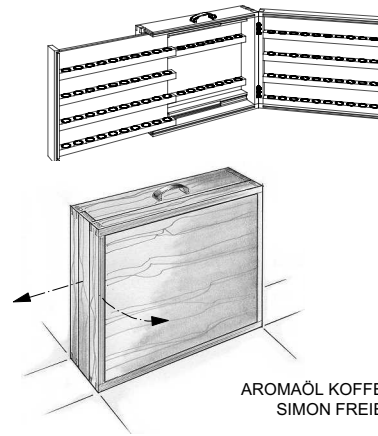

AROMAÖL KOFFER
SIMON FREIER