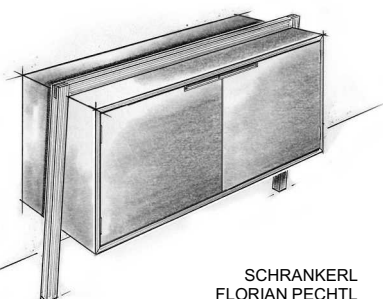

SCHRANKERL
FLORIAN PECHTL