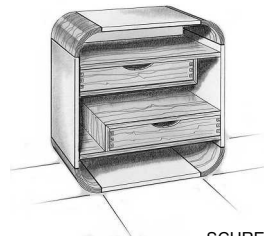

SCHREIBTISCH
ORGANISATOR
ANDREAS HADLER