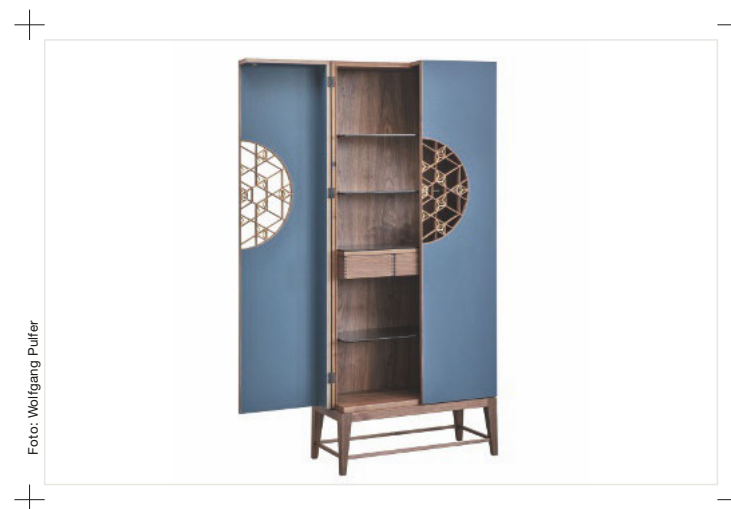

### ÜBERSICHT

Gesellenstücke vom Landeswettbewerb Gute Form NRW

Am Rande

Foto: Wolfgang Pulfer

Das Titelbild dieser Ausgabe zeigt das Meisterstück von Lukas Bertram, fotografiert von Wolfgang Pulfer an der Meisterschule München, 2021. Amerikanischer Nussbaum und blaues Linoleum bilden einen Material- und Farbkontrast im Gegensatz der Qualitäten kühl und warm. Das in japanischer Kumiko-Technik gearbeitete Frontmotiv lässt an Strohsterne oder Schneekristalle denken und war eine Steilvorlage für unseren Weihnachtstitel!