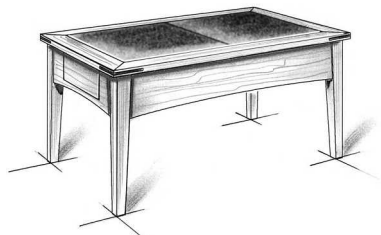

THEMA MASSIVHOLZ
FORMVERLEIMUNG

LEHRER HELMUT SPECHT

2. SEMESTER KURS 131
1. GRUPPE
WINTERSEMESTER 2015 - 16

GITARRENWAND
JOHANNES SCHWENGSBIER

SIDEBOARD
MARC SCHÜLER

ESSTISCH
ALEXANDER VOLODIN

SAMOVARTISCH
JOHANNA WIEGAND

COUCHTISCH
THOMAS NIEDERLECHNER

COUCHTISCH
FELIX SISTIG

TASCHENLEERER
PHILIPP REICHELMEIER

KLEINMÖBEL

msm
meisterschule schreiner münchen

THEMA MASSIVHOLZ
FORMVERLEIMUNG

LEHRER HELMUT SPECHT

2. SEMESTER KURS 131
2. GRUPPE
WINTERSEMESTER 2015 - 16