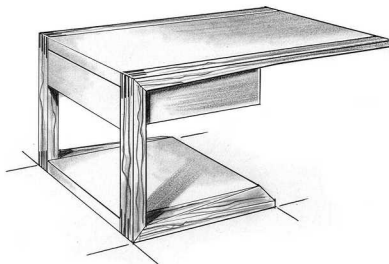

THEMA MASSIVHOLZ
FORMVERLEIMUNG

LEHRER HELMUT SPECHT

2. SEMESTER KURS 131
1. GRUPPE
WINTERSEMESTER 2015 - 16

GITARRENWAND
JOHANNES SCHWENGSBIER

SIDEBOARD
MARC SCHÜLER

ESSTISCH
ALEXANDER VOLODIN

SAMOVARTISCH
JOHANNA WIEGAND

COUCHTISCH
THOMAS NIEDERLECHNER

COUCHTISCH
FELIX SISTIG

TASCHENLEERER
PHILIPP REICHELMEIER

KLEINMÖBEL

msm
meisterschule schreiner münchen

THEMA MASSIVHOLZ
FORMVERLEIMUNG

LEHRER HELMUT SPECHT

2. SEMESTER KURS 131
2. GRUPPE
WINTERSEMESTER 2015 - 16