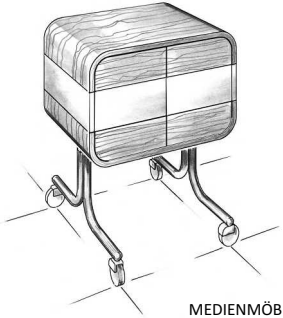

HÄNGEREGAL
MATTHIAS VIERLINGER

HÄNGEKÄSTCHEN
MAX BORMUTH

WASCHTISCHUNTERBAU
MIKAIL KAYGUSUZ

KLEINES SIDEBOARD
CHRISTOFER EWALD

HÄNGESCHRANK "GAMEBOY"
MICHAEL LANG

MEDIENMÖBEL
ACHIM BAYER

COUCHTISCH
DOMINIK DENK

THEMA MASSIVHOLZ
FORMVERLEIMUNG

LEHRER HELMUT SPECHT

2. SEMESTER KURS 131
1. GRUPPE
WINTERSEMESTER 2015 - 16

GITARRENWAND
JOHANNES SCHWENGSBIER

SIDEBOARD
MARC SCHÜLER

ESSTISCH
ALEXANDER VOLODIN

SAMOVARTISCH
JOHANNA WIEGAND