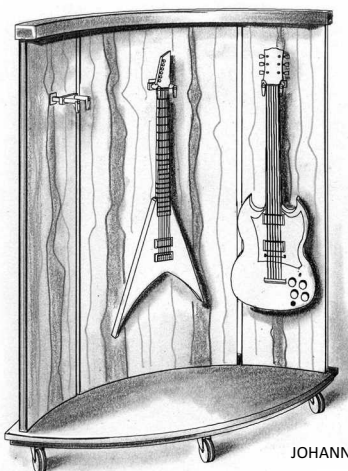

MEDIANSIDEBOARD
ARTUR BERENT

COUCHTISCH
JONAS ENGELMANN

TRUHE
MAXIMILIAN LINGG

HIGHBOARD
ANDREAS HALLER

SCHREIBTISCH
SEDLMAIER CHRISTIAN

SCHUHKOMMODE
MATHIAS HOPPER

KLEINMÖBEL

msm
meisterschule schreiner münchen

THEMA MASSIVHOLZ
FORMVERLEIMUNG

LEHRER HELMUT SPECHT

2. SEMESTER KURS 131
1. GRUPPE
WINTERSEMESTER 2015 - 16

GITARRENWAND
JOHANNES SCHWENGSBIER

SIDEBOARD
MARC SCHÜLER

ESSTISCH
ALEXANDER VOLODIN

SAMOVARTISCH
JOHANNA WIEGAND