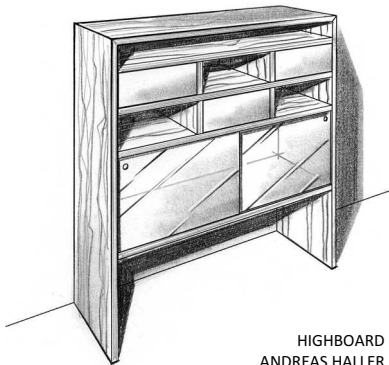

HIGHBOARD
ANDREAS HALLER