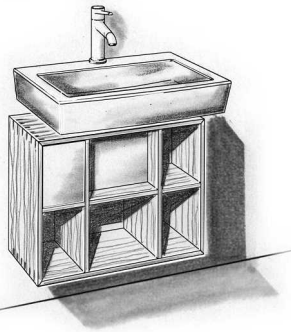

HÄNGEREGAL
MATTHIAS VIERLINGER

HÄNGEKÄSTCHEN
MAX BORMUTH

WASCHTISCHUNTERBAU
MIKAIL KAYGUSUZ

KLEINES SIDEBOARD
CHRISTOFER EWALD

HÄNGESCHRANK "GAMEBOY"
MICHAEL LANG

MEDIENMÖBEL
ACHIM BAYER

COUCHTISCH
DOMINIK DENK