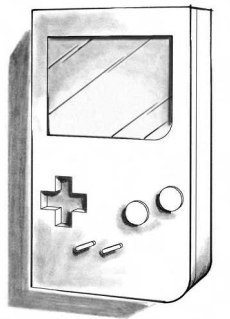

HÄNGEREGAL
MATTHIAS VIERLINGER

HÄNGEKÄSTCHEN
MAX BORMUTH

WASCHTISCHUNTERBAU
MIKAIL KAYGUSUZ

KLEINES SIDEBOARD
CHRISTOFER EWALD

HÄNGESCHRANK "GAMEBOY"
MICHAEL LANG

MEDIENMÖBEL
ACHIM BAYER

COUCHTISCH
DOMINIK DENK