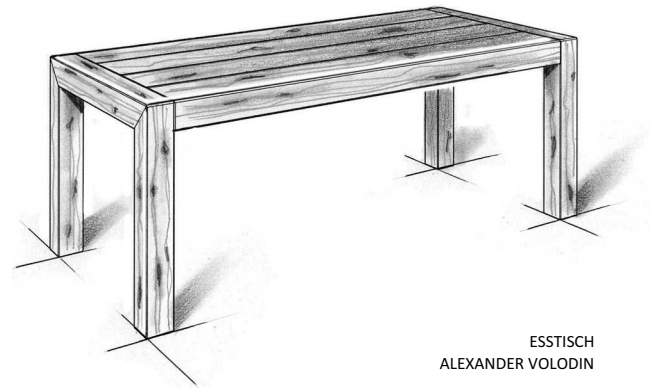

THEMA MASSIVHOLZ
FORMVERLEIMUNG

LEHRER HELMUT SPECHT

2. SEMESTER KURS 131
1. GRUPPE
WINTERSEMESTER 2015 - 16

GITARRENWAND
JOHANNES SCHWENGSBIER

SIDEBOARD
MARC SCHÜLER

ESSTISCH
ALEXANDER VOLODIN

SAMOVARTISCH
JOHANNA WIEGAND