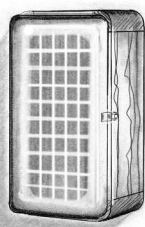

HÄNGEREGAL
MATTHIAS VIERLINGER

HÄNGEKÄSTCHEN
MAX BORMUTH

WASCHTISCHUNTERBAU
MIKAIL KAYGUSUZ

KLEINES SIDEBOARD
CHRISTOFER EWALD

HÄNGESCHRANK "GAMEBOY"
MICHAEL LANG

MEDIENMÖBEL
ACHIM BAYER

COUCHTISCH
DOMINIK DENK

MEDIANSIDEBOARD
ARTUR BERENT

COUCHTISCH
JONAS ENGELMANN

TRUHE
MAXIMILIAN LINGG

HIGHBOARD
ANDREAS HALLER

SCHREIBTISCH
SEDLMAIER CHRISTIAN

SCHUHKOMMODE
MATHIAS HOPPER

KLEINMÖBEL

msm
meisterschule schreiner münchen

THEMA MASSIVHOLZ
FORMVERLEIMUNG

LEHRER HELMUT SPECHT

2. SEMESTER KURS 131
1. GRUPPE
WINTERSEMESTER 2015 - 16

GITARRENWAND
JOHANNES SCHWENGSBIER

SIDEBOARD
MARC SCHÜLER

ESSTISCH
ALEXANDER VOLODIN

SAMOVARTISCH
JOHANNA WIEGAND