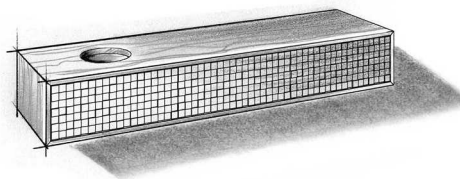

MEDIANSIDEBOARD
ARTUR BERENT

COUCHTISCH
JONAS ENGELMANN

TRUHE
MAXIMILIAN LINGG

HIGHBOARD
ANDREAS HALLER

SCHREIBTISCH
SEDLMAIER CHRISTIAN

SCHUHKOMMODE
MATHIAS HOPPER

KLEINMÖBEL

msm
meisterschule schreiner münchen

THEMA MASSIVHOLZ
FORMVERLEIMUNG

LEHRER HELMUT SPECHT

2. SEMESTER KURS 131
1. GRUPPE
WINTERSEMESTER 2015 - 16

GITARRENWAND
JOHANNES SCHWENGSBIER

SIDEBOARD
MARC SCHÜLER

ESSTISCH
ALEXANDER VOLODIN

SAMOVARTISCH
JOHANNA WIEGAND