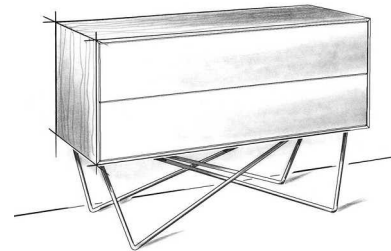

MEDIANSIDEBOARD
ARTUR BERENT

COUCHTISCH
JONAS ENGELMANN

TRUHE
MAXIMILIAN LINGG

HIGHBOARD
ANDREAS HALLER

SCHREIBTISCH
SEDLMAIER CHRISTIAN

SCHUHKOMMODE
MATHIAS HOPPER

KLEINMÖBEL

msm
meisterschule schreiner münchen

THEMA MASSIVHOLZ
FORMVERLEIMUNG

LEHRER HELMUT SPECHT

2. SEMESTER KURS 131
1. GRUPPE
WINTERSEMESTER 2015 - 16

GITARRENWAND
JOHANNES SCHWENGSBIER

SIDEBOARD
MARC SCHÜLER

ESSTISCH
ALEXANDER VOLODIN

SAMOVARTISCH
JOHANNA WIEGAND