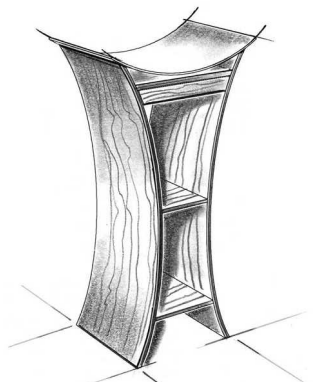

THEMA MASSIVHOLZ
FORMVERLEIMUNG

LEHRER HELMUT SPECHT

2. SEMESTER KURS 131
1. GRUPPE
WINTERSEMESTER 2015 - 16

GITARRENWAND
JOHANNES SCHWENGSBIER

SIDEBOARD
MARC SCHÜLER

ESSTISCH
ALEXANDER VOLODIN

SAMOVARTISCH
JOHANNA WIEGAND

COUCHTISCH
THOMAS NIEDERLECHNER

COUCHTISCH
FELIX SISTIG

TASCHENLEERER
PHILIPP REICHELMEIER

KLEINMÖBEL

msm
meisterschule schreiner münchen

THEMA MASSIVHOLZ
FORMVERLEIMUNG

LEHRER HELMUT SPECHT

2. SEMESTER KURS 131
2. GRUPPE
WINTERSEMESTER 2015 - 16