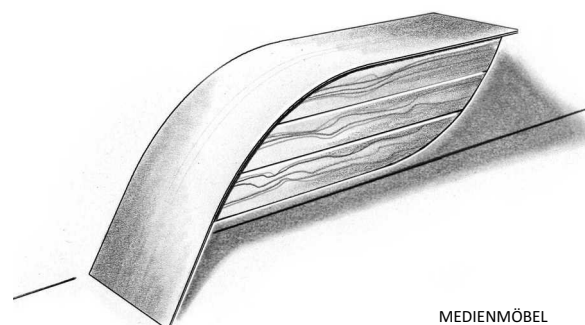

MEDIENMÖBEL
MARKUS ZELLER