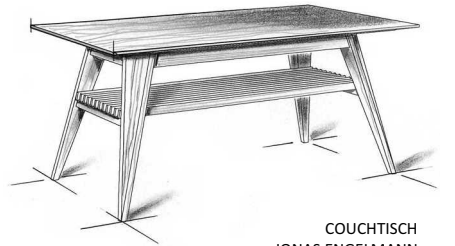

COUCHTISCH
JONAS ENGELMANN